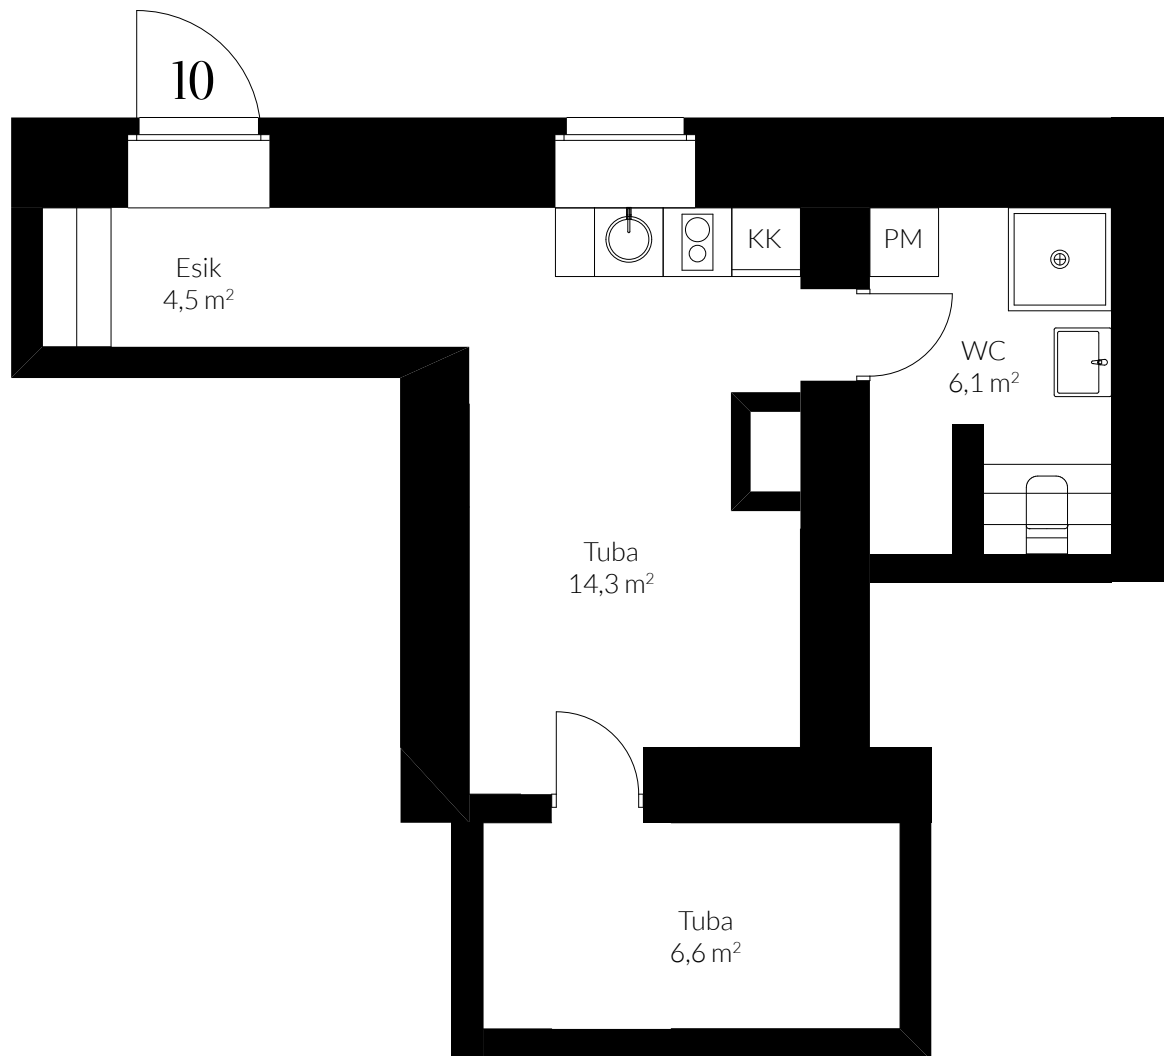

LAR
SEN RAUA 63

r63.larsen.ee

KORTER 10 – ÄRIPIND

ÜLDINFO

Korrus: Sokkel
Tubade arv: 2
Korter: 31,5 m²

Võimalus osta juurde
panipaik ja parkimiskoht hoovis.

KORTER 10

MÜÜGIINFO: