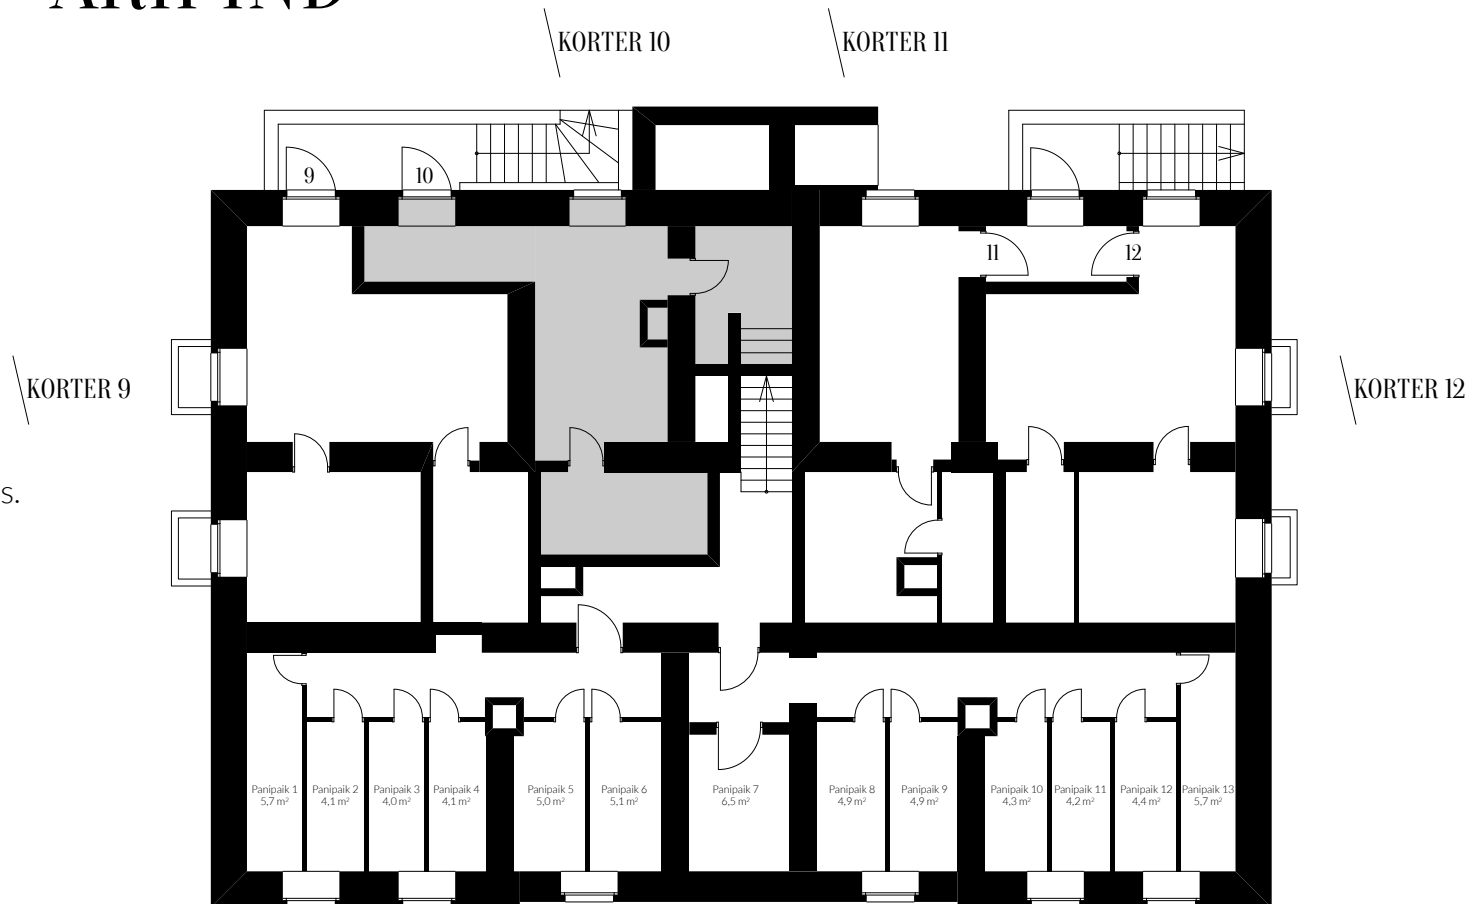

LAR
SEN RAUA 63

r63.larsen.ee

KORTER 10 – ÄRIPIND

ÜLDINFO

Korrus: Sokkel
Tubade arv: 2
Korter: 31,5 m²

Võimalus osta juurde
panipaik ja parkimiskoht hoovis.

KORTER 10

MÜÜGIINFO: