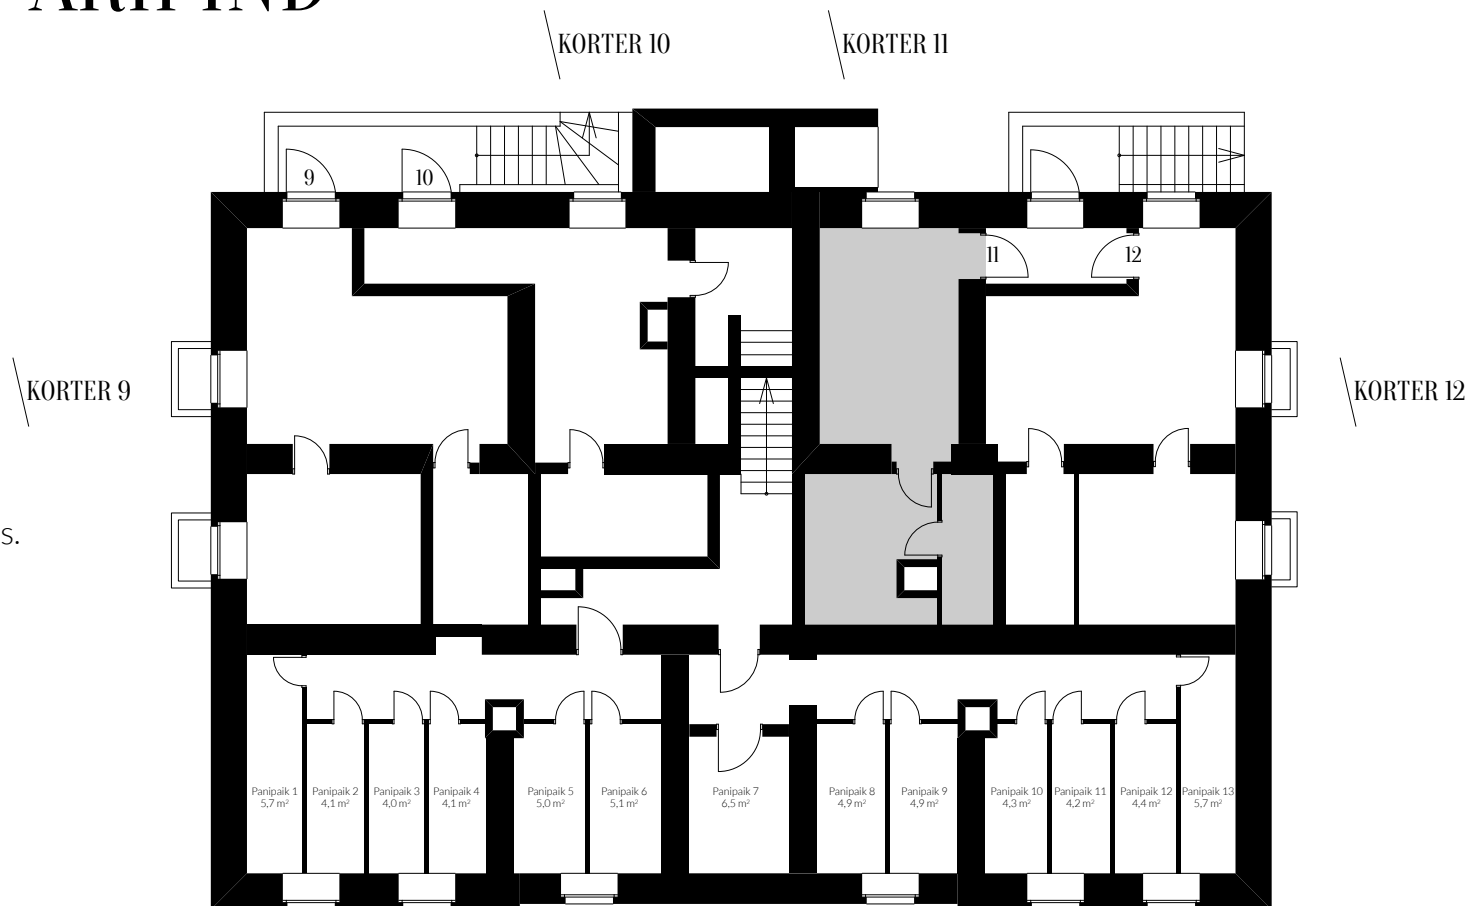

## ÜLDINFO

Korrus: Sokkel  
Tubade arv: 2  
Korter: 27,3 m<sup>2</sup>

Võimalus osta juurde  
panipaik ja parkimiskoht hoovis.