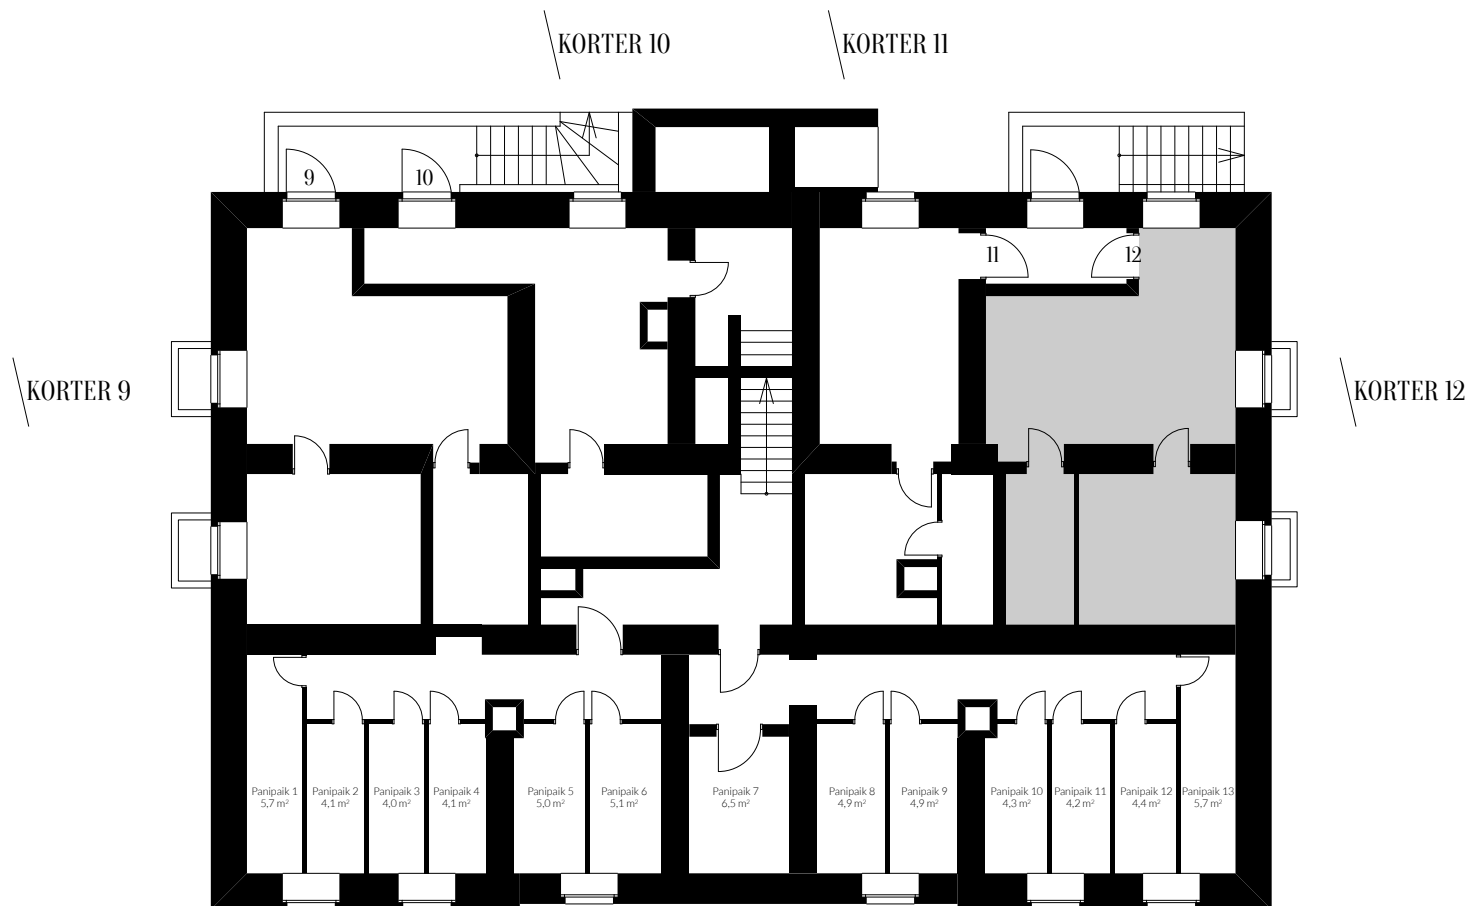

LAR
SEN RAUA 63

r63.larsen.ee

KORTER 12

ÜLDINFO

Korrus: Sokkel
Tubade arv: 2
Korter: 35,5 m²

Parkimiskoha saab osta
maa-alusesse garaaži või õue

KORTER 12

MÜÜGIINFO: