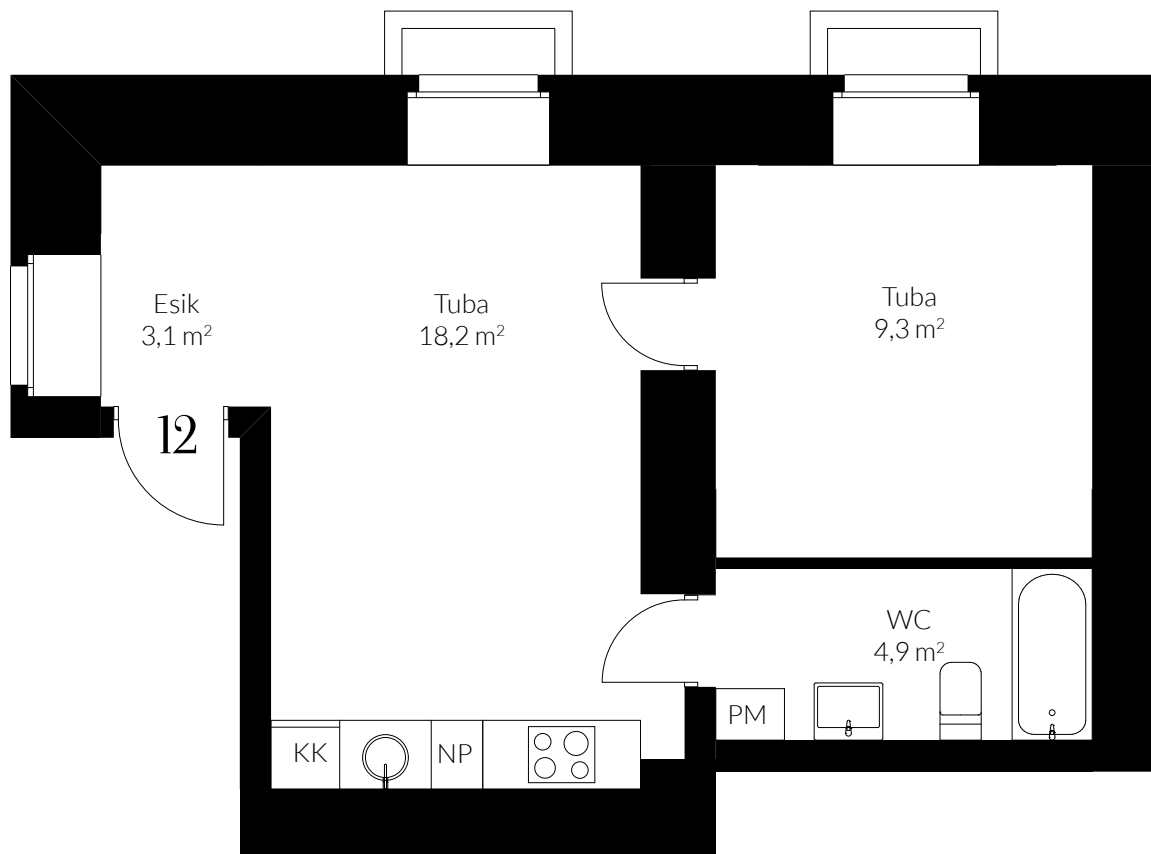

LAR
SEN RAUA 63

r63.larsen.ee

KORTER 12

ÜLDINFO

Korrus: Sokkel
Tubade arv: 2
Korter: 35,5 m²

Parkimiskoha saab osta
maa-alusesse garaaži või õue

KORTER 12

MÜÜGIINFO: