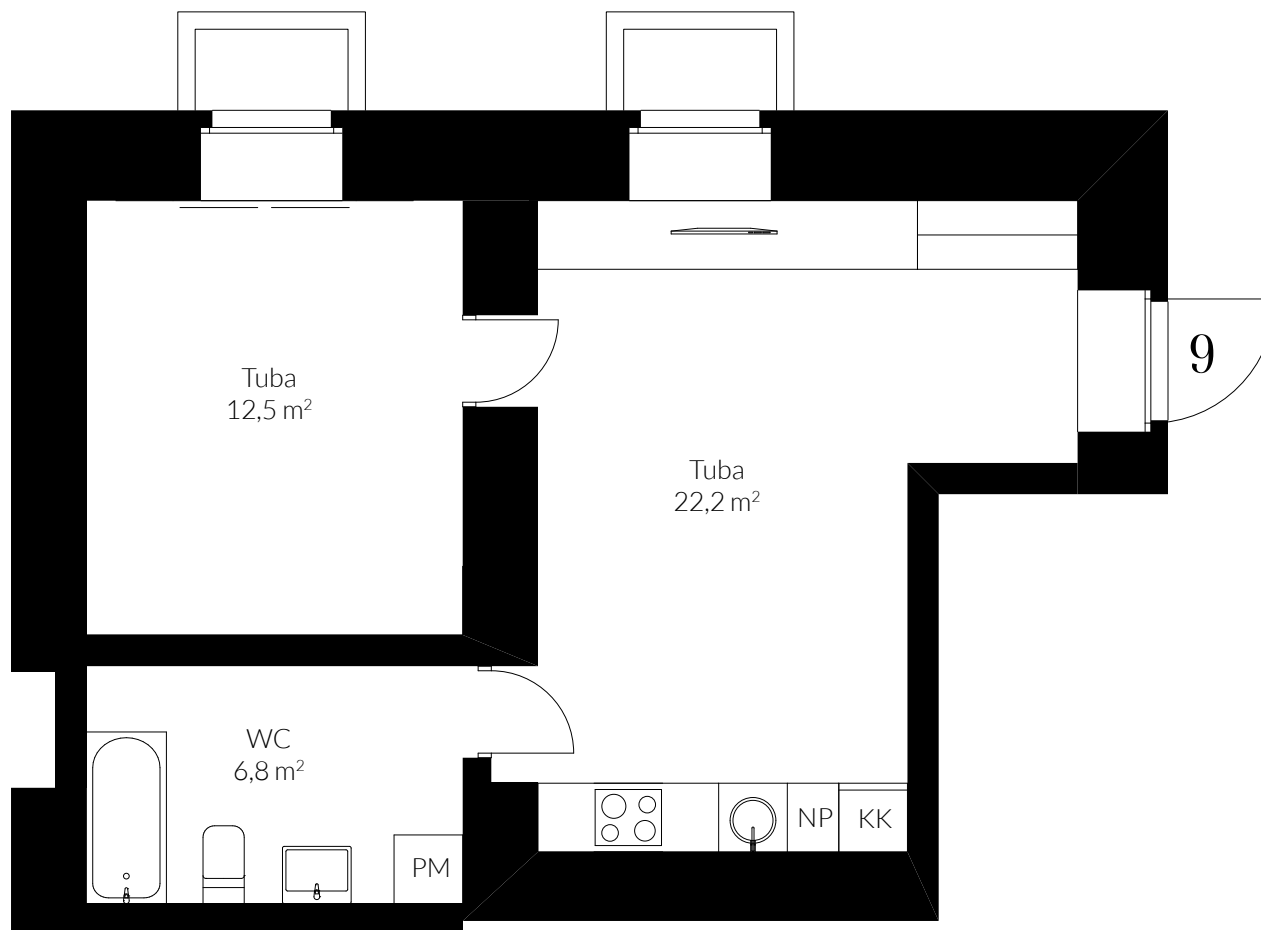

LAR
SEN RAUA 63

r63.larsen.ee

KORTER 9 – ÄRIPIND

ÜLDINFO

Korrus: Sokkel
Tubade arv: 2
Korter: 41,5 m²

Võimalus osta juurde
panipaik ja parkimiskoht hoovis.

KORTER 9

MÜÜGIINFO: