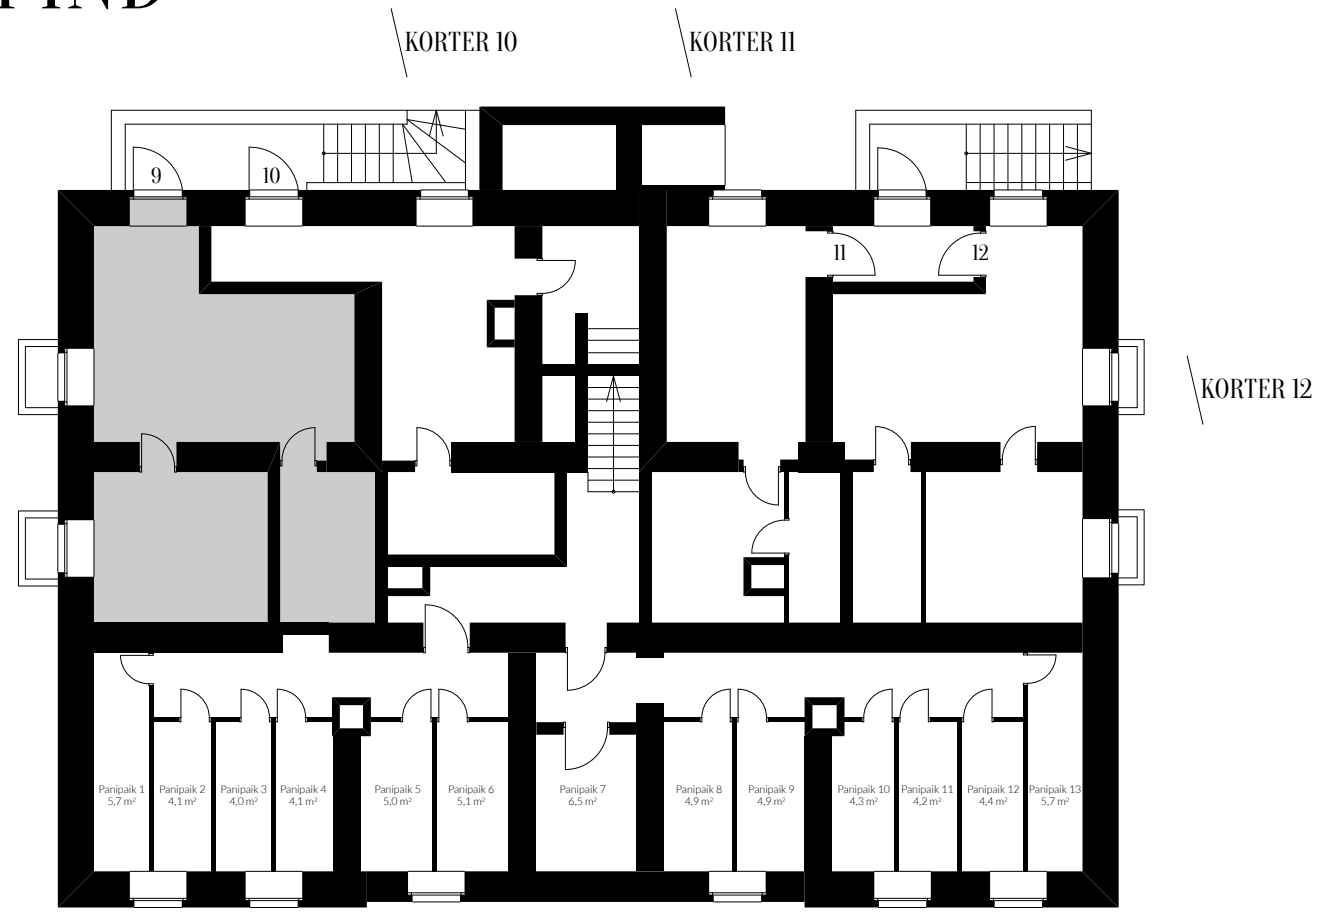

LAR
SEN RAUA 63

r63.larsen.ee

KORTER 9 – ÄRIPIND

ÜLDINFO

Korrus: Sokkel
Tubade arv: 2
Korter: 41,5 m²

Võimalus osta juurde
panipaik ja parkimiskoht hoovis.

KORTER 9

MÜÜGIINFO: