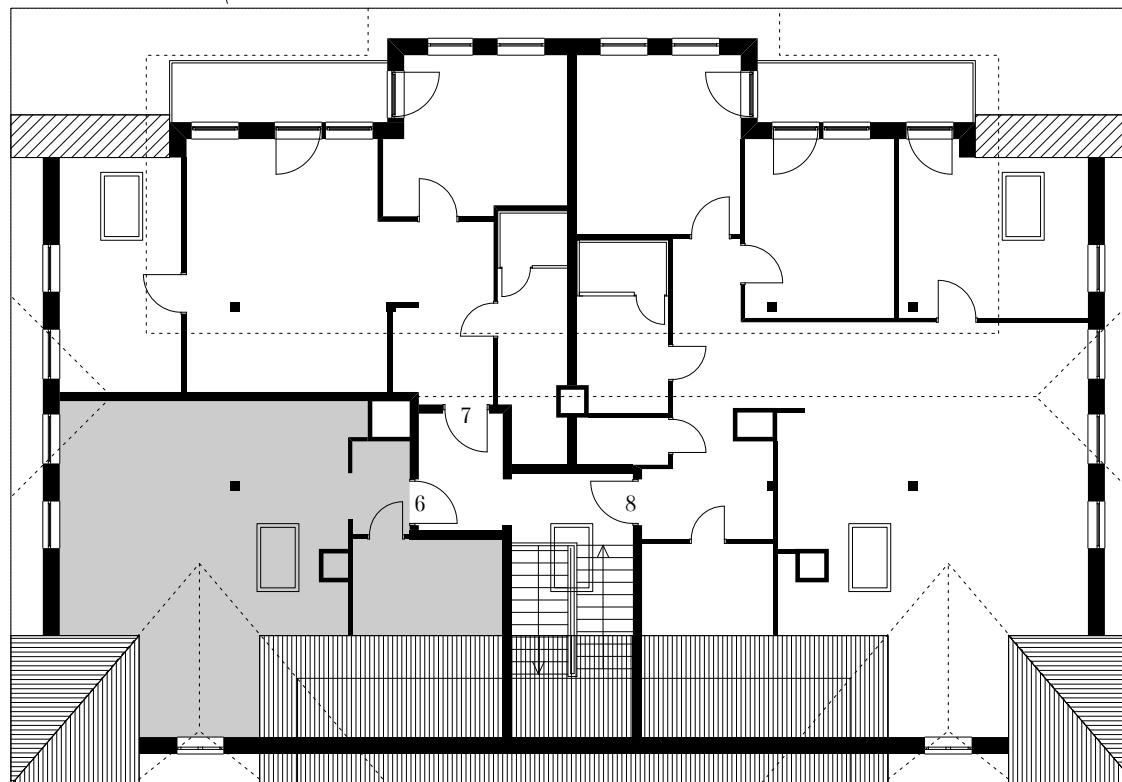

LAR
SEN RAUA 63

r63.larsen.ee

KORTER 6

ÜLDINFO

Korrus: 3
Tubade arv: 2
Korter: 34,6 m²

Võimalus osta juurde
panipaik ja parkimiskoht hoovis.

KORTER 6

KORTER 6