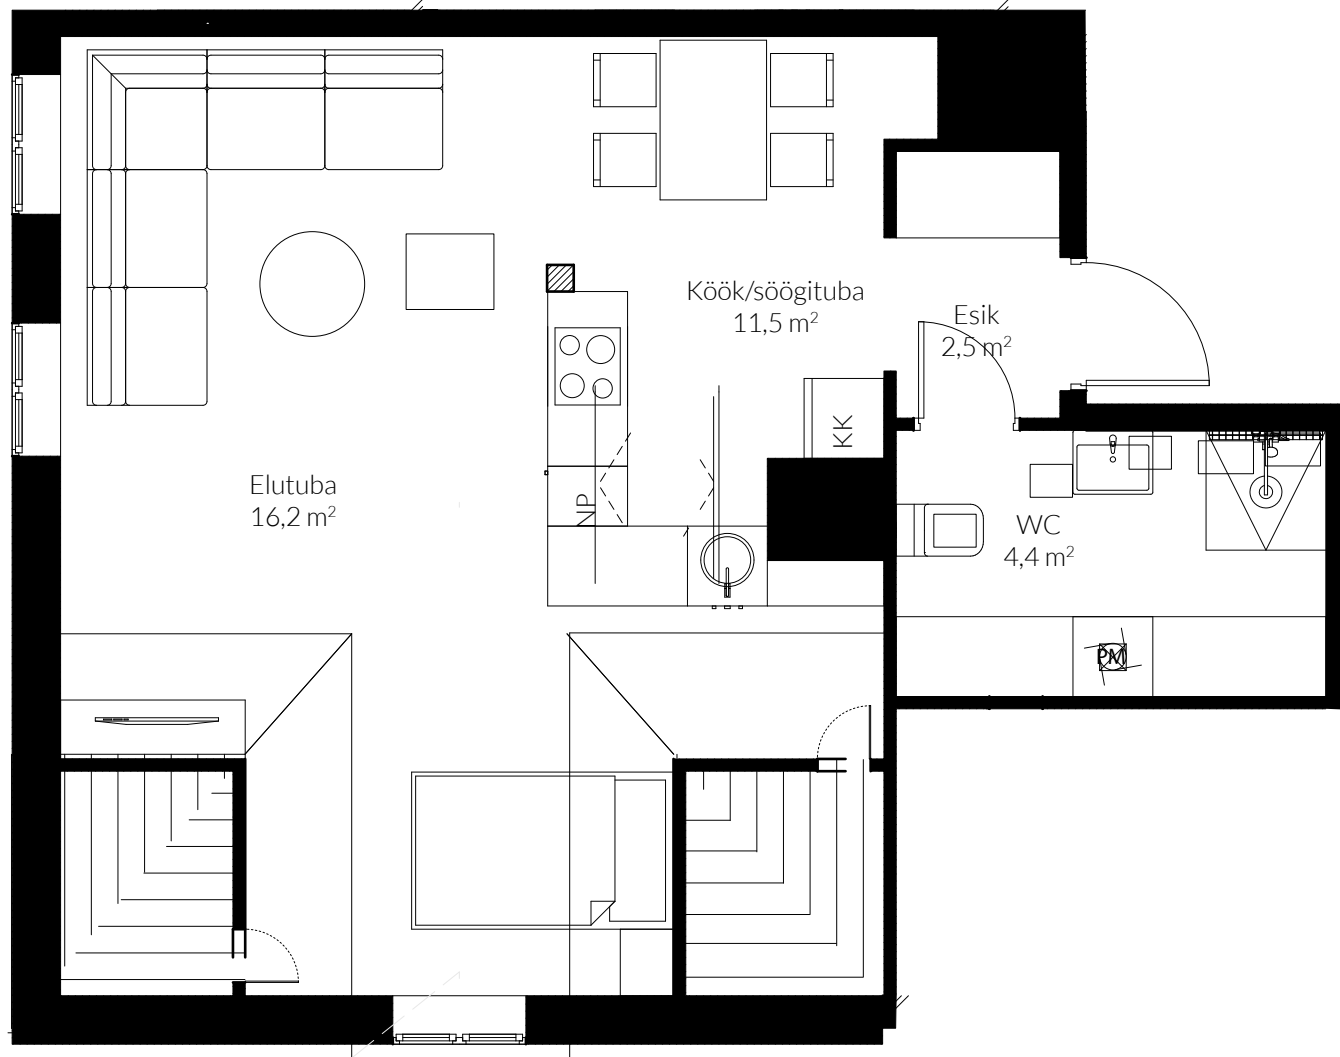

LAR
SEN RAUA 63

r63.larsen.ee

KORTER 6

ÜLDINFO

Korrus: 3
Tubade arv: 2
Korter: 34,6 m²

Võimalus osta juurde
panipaik ja parkimiskoht hoovis.

KORTER 6

KORTER 6