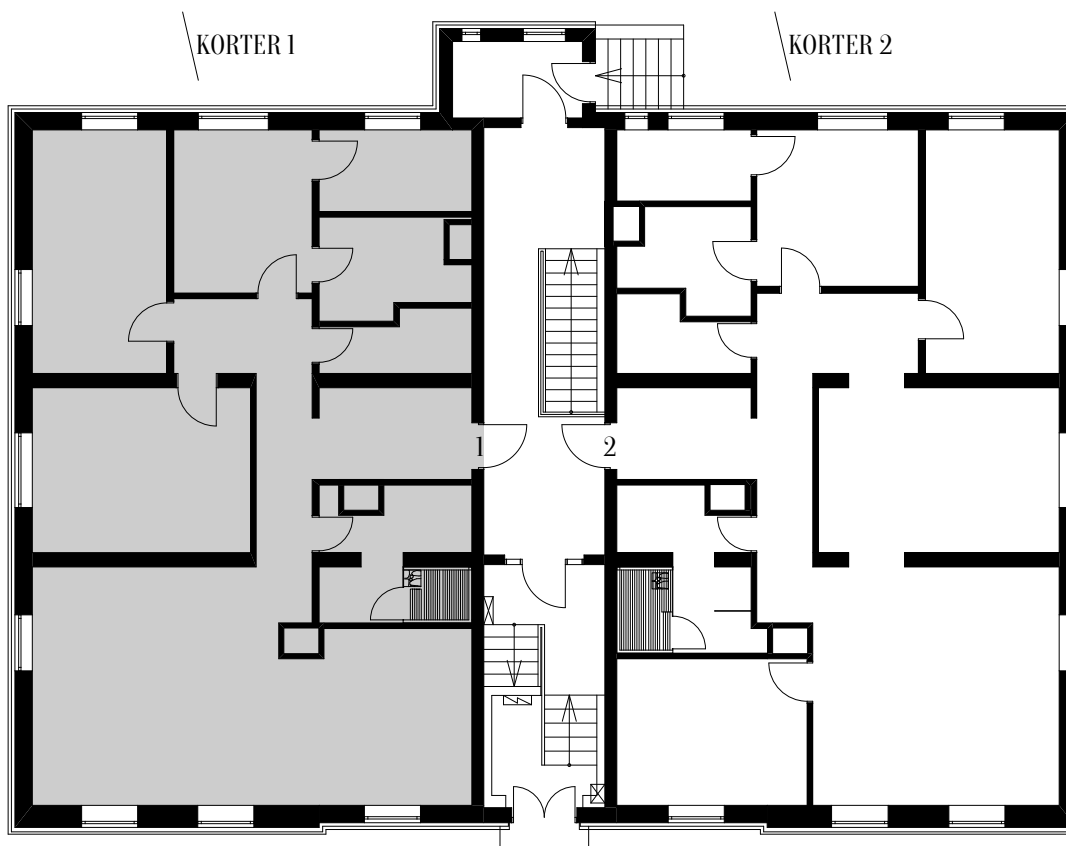

## ÜLDINFO

Korrus: 1  
Tubade arv: 4  
Korter: 126,6 m<sup>2</sup>

Võimalus osta juurde  
panipaik ja parkimiskoht hoovis.