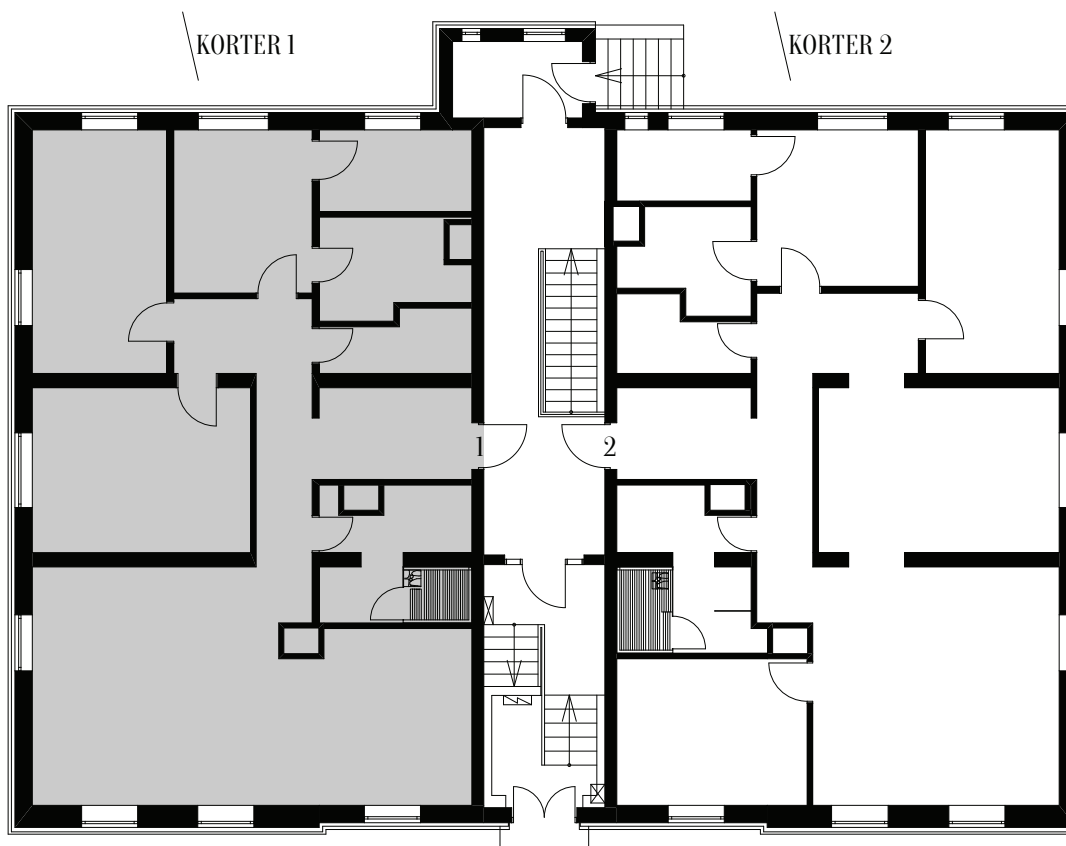

## ÜLDINFO

Korrus: 1  
Tubade arv: 4  
Korter: 125 m<sup>2</sup>

Võimalus osta juurde  
panipaik ja parkimiskoht hoovis.