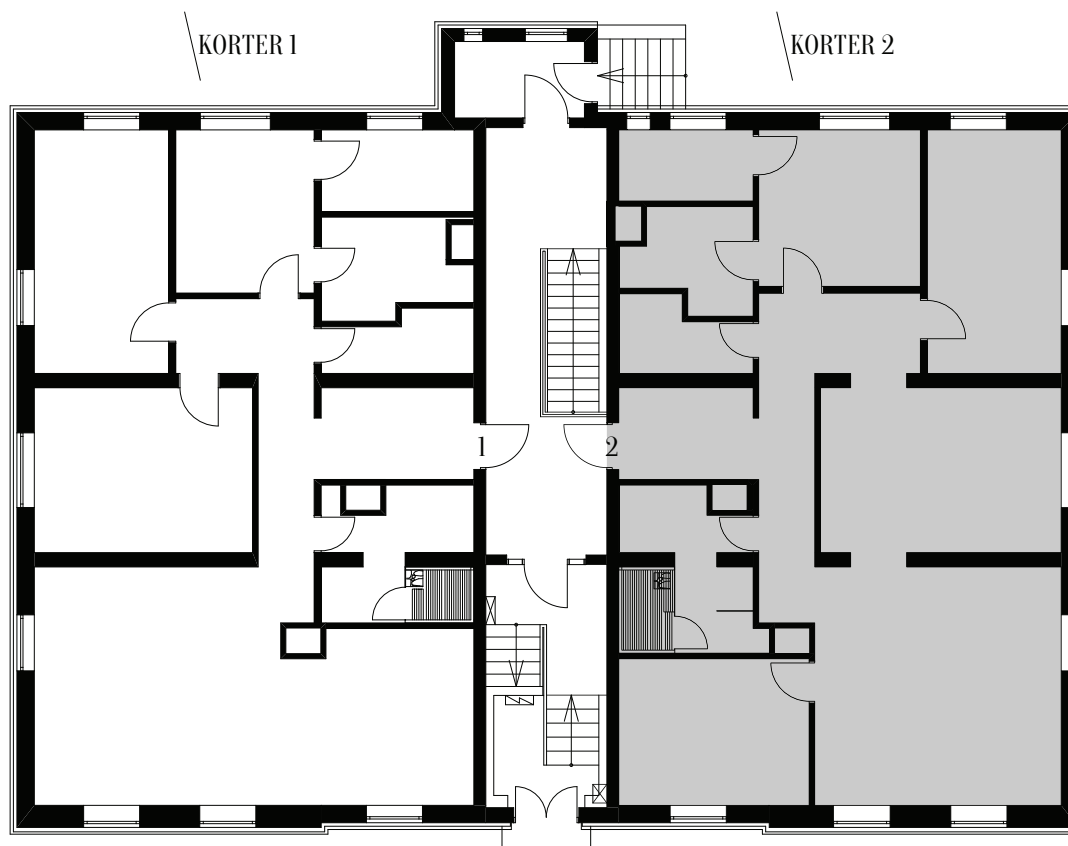

## ÜLDINFO

Korrus: 1  
Tubade arv: 5  
Korter: 125,9 m<sup>2</sup>

Võimalus osta juurde  
panipaik ja parkimiskoht hoovis.