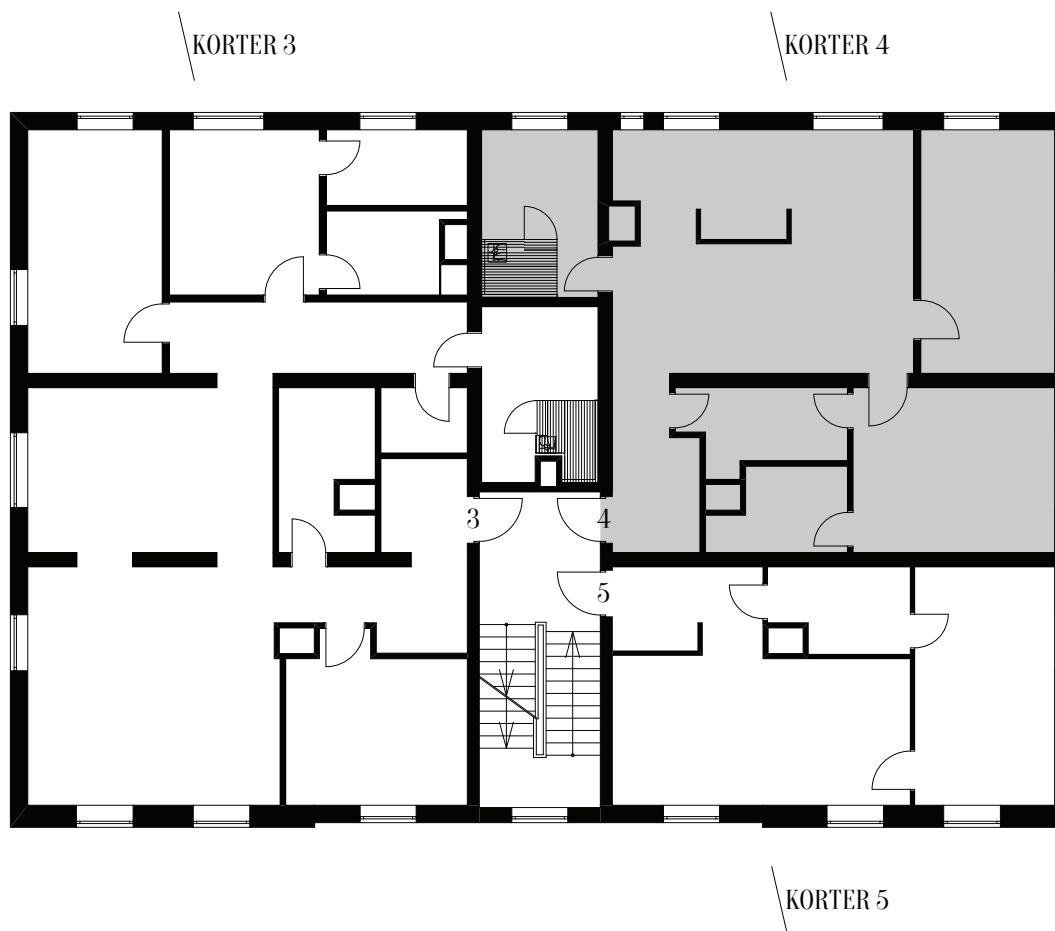

LAR
SEN RAUA 63

r63.larsen.ee

KORTER 4

ÜLDINFO

Korrus: 2
Tubade arv: 3
Korter: 88,7 m²

Võimalus osta juurde
panipaik ja parkimiskoht hoovis.

KORTER 4

MÜÜGIINFO: