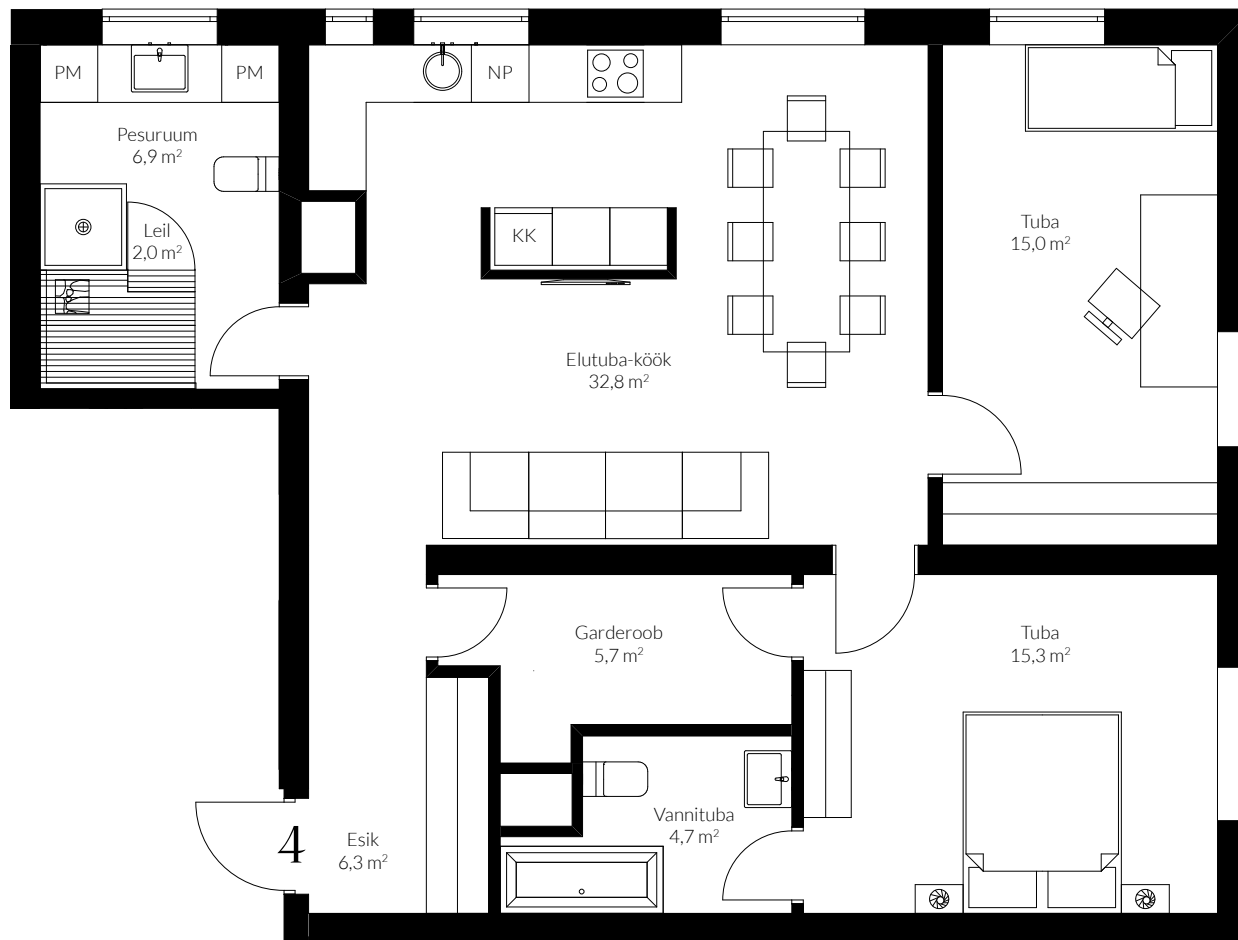

LAR
SEN RAUA 63

r63.larsen.ee

KORTER 4

ÜLDINFO

Korrus: 2
Tubade arv: 3
Korter: 88,7 m²

Võimalus osta juurde
panipaik ja parkimiskoht hoovis.

KORTER 4

MÜÜGIINFO: