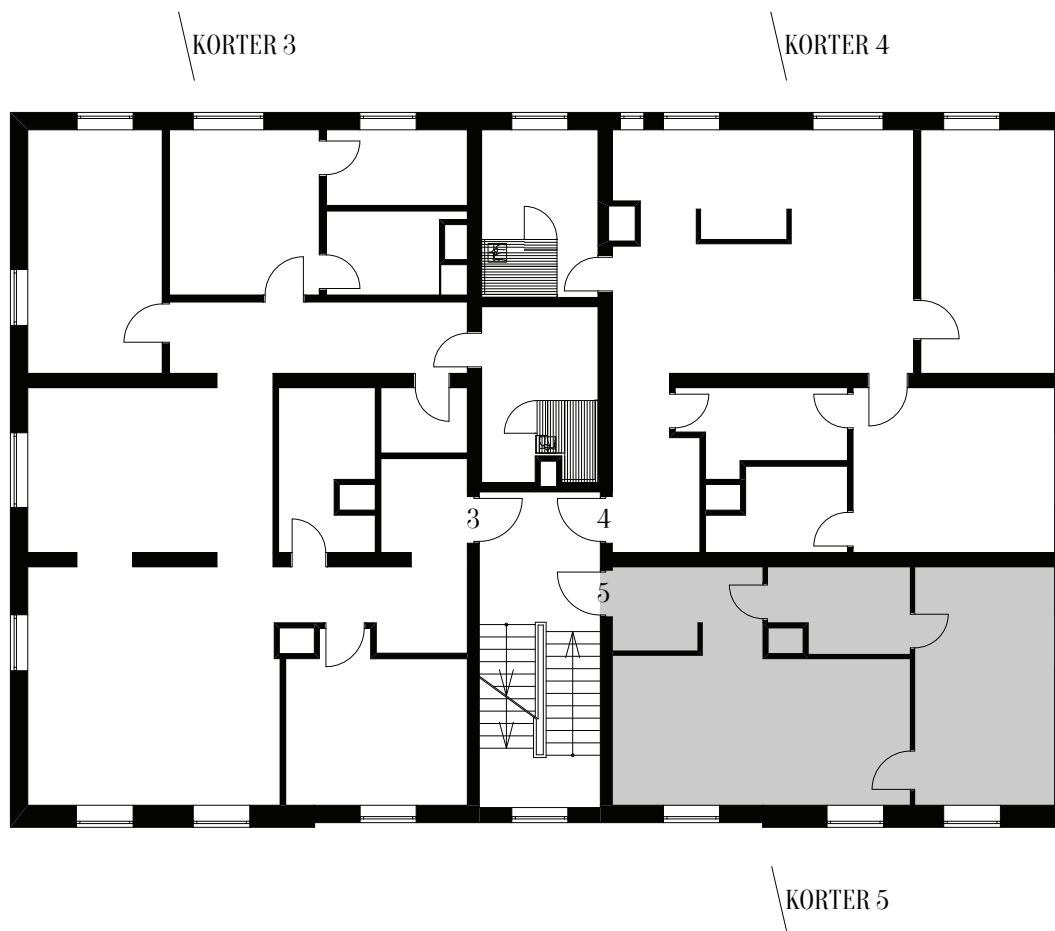

## ÜLDINFO

Korrus: 2  
Tubade arv: 2  
Korter: 46,7 m<sup>2</sup>

Võimalus osta juurde  
panipaik ja parkimiskoht hoovis.