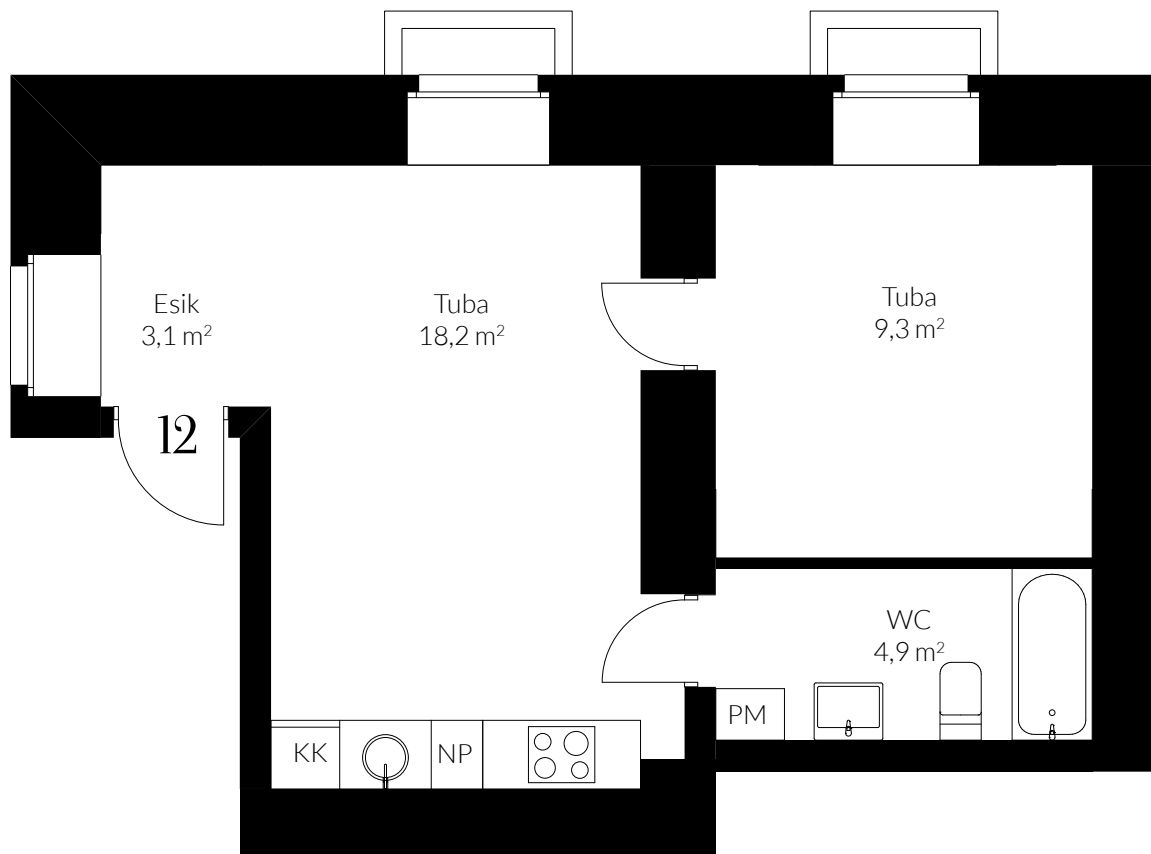

LAR
SEN RAUA 63

r63.larsen.ee

KORTER 12

ÜLDINFO

Korrus: Sokkel
Tubade arv: 2
Korter: 35,8 m²

Parkimiskoha saab osta
maa-alusesse garaaži või õue

KORTER 12

MÜÜGIINFO: