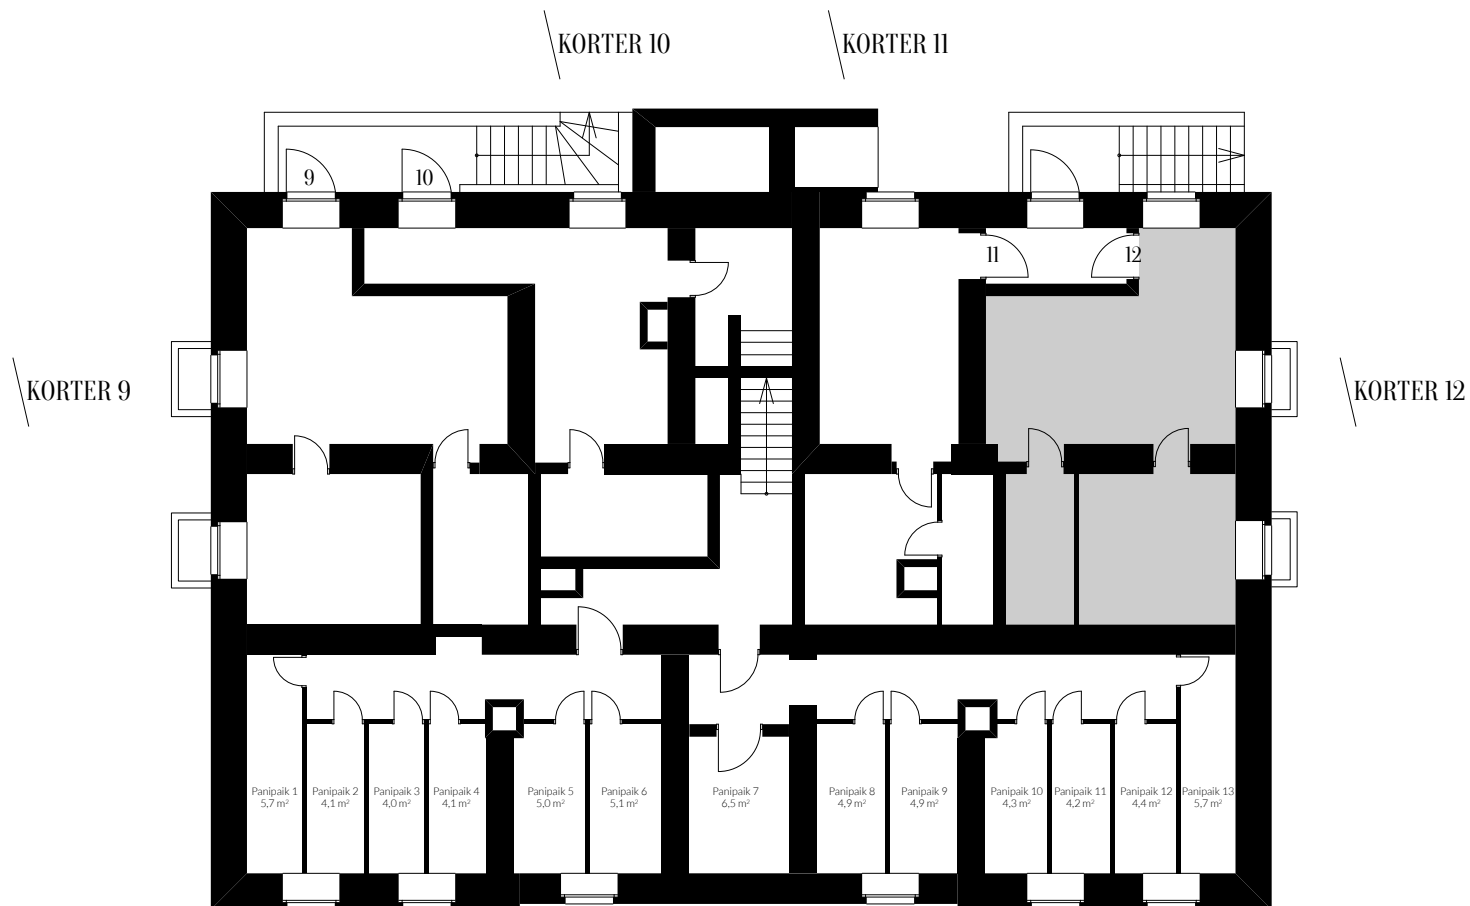

LAR
SEN RAUA 63

r63.larsen.ee

KORTER 12

ÜLDINFO

Korrus: Sokkel
Tubade arv: 2
Korter: 35,8 m²

Parkimiskoha saab osta
maa-alusesse garaaži või õue

KORTER 12

MÜÜGIINFO: