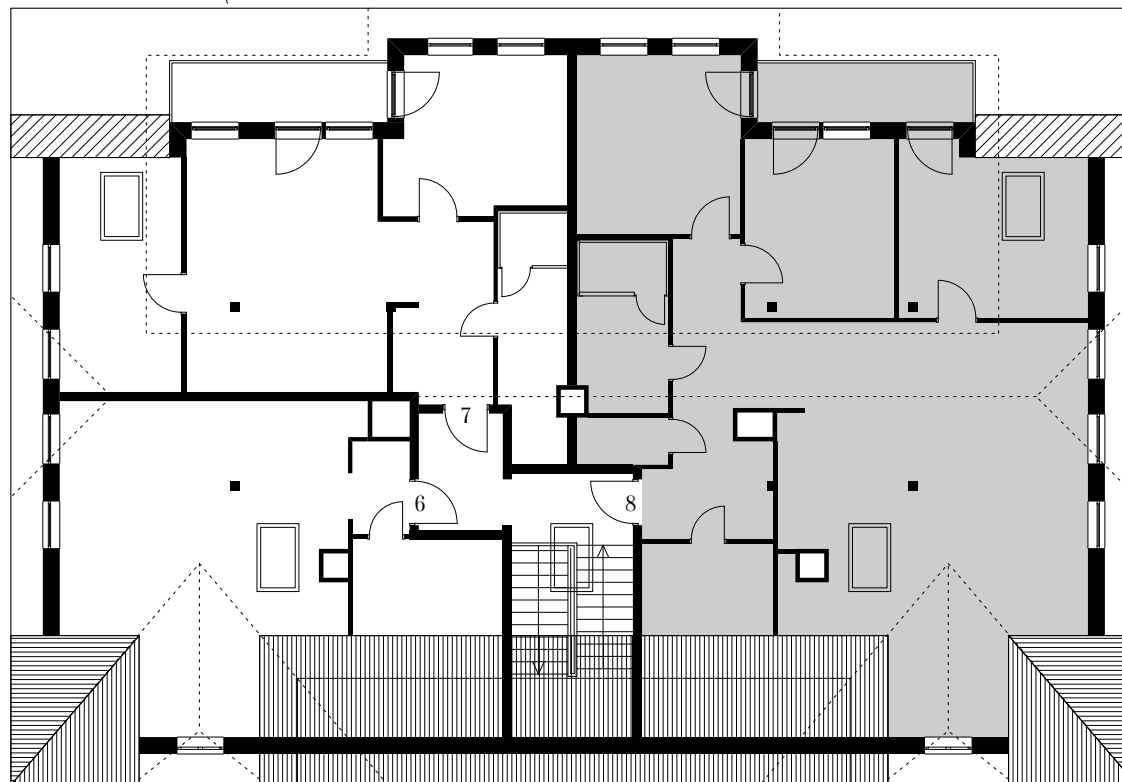

## ÜLDINFO

Korrus: 1  
Tubade arv: 3  
Korter: 106,3 m<sup>2</sup>  
Rõdu: 7,1 m<sup>2</sup>  
Kokku: 113,4 m<sup>2</sup>

Võimalus osta juurde  
panipaik ja parkimiskoht hoovis.

KORTER 6

KORTER 7

KORTER 8